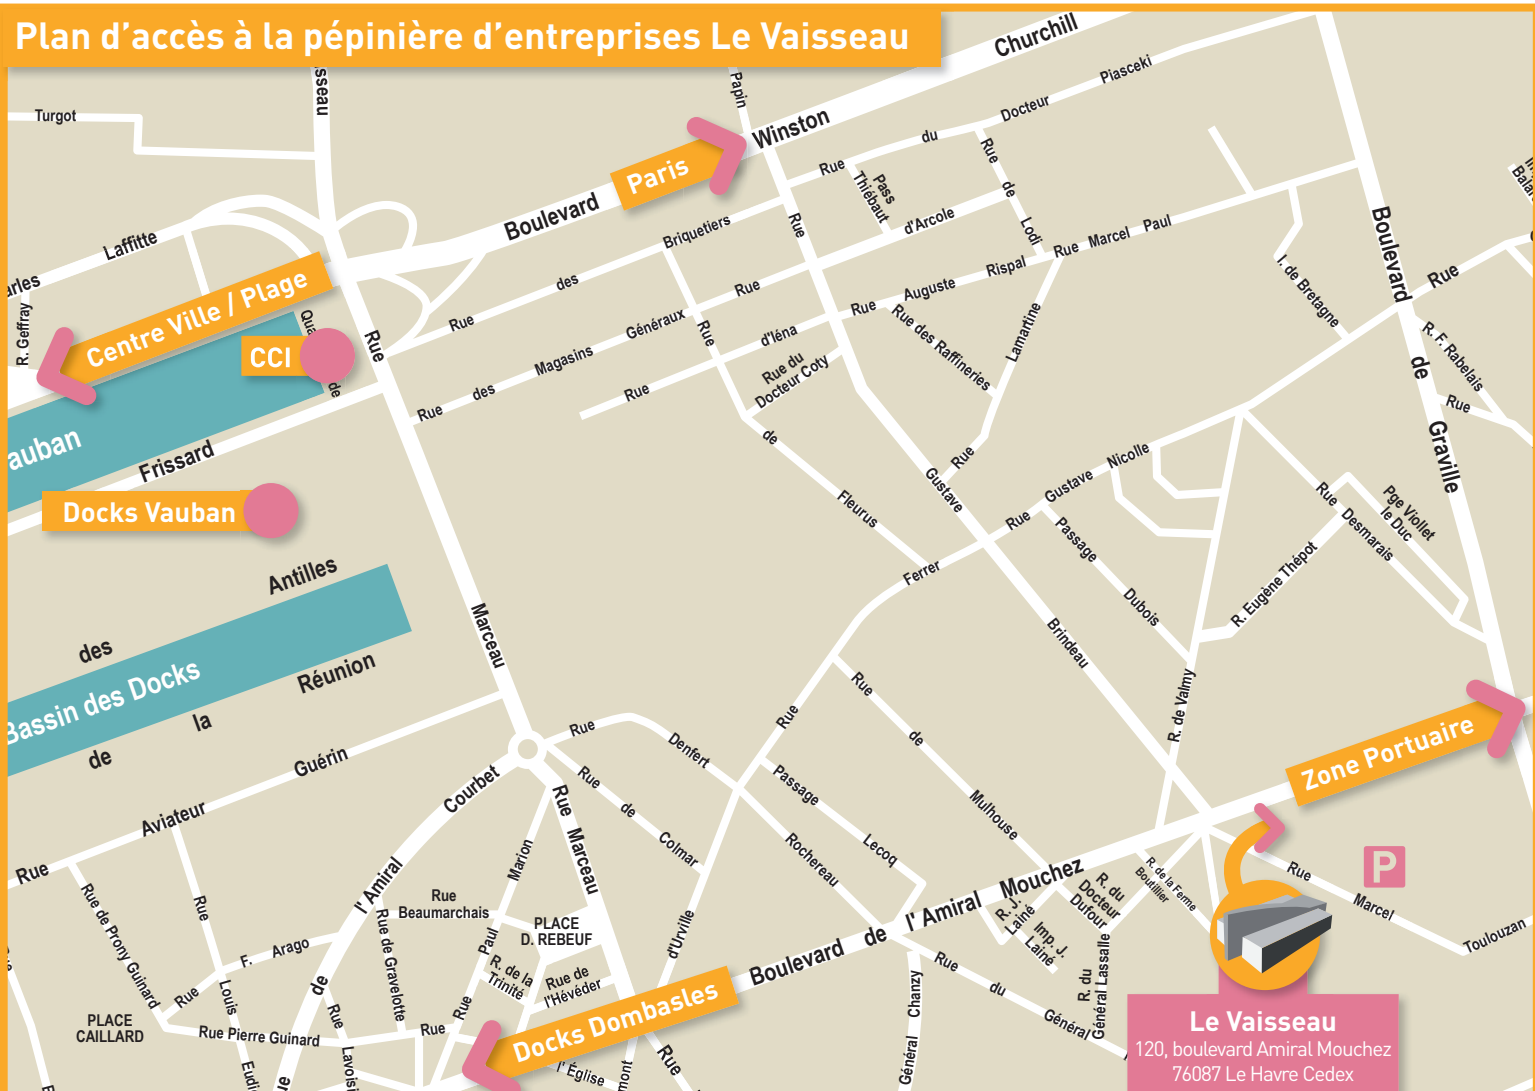

CCI Le HAVRE

Créer mon entreprise...

Ouï

avec la CCI

www.cci-creation.fr

Vue générale du Havre

Plan d'accès à la pépinière d'entreprises Le Vaisseau

Le Vaisseau
120, boulevard Amiral Mouchez
76087 Le Havre Cedex

Un parking est à votre disposition à l'arrière du Vaisseau - accès par la rue Marcel Toulouzan.