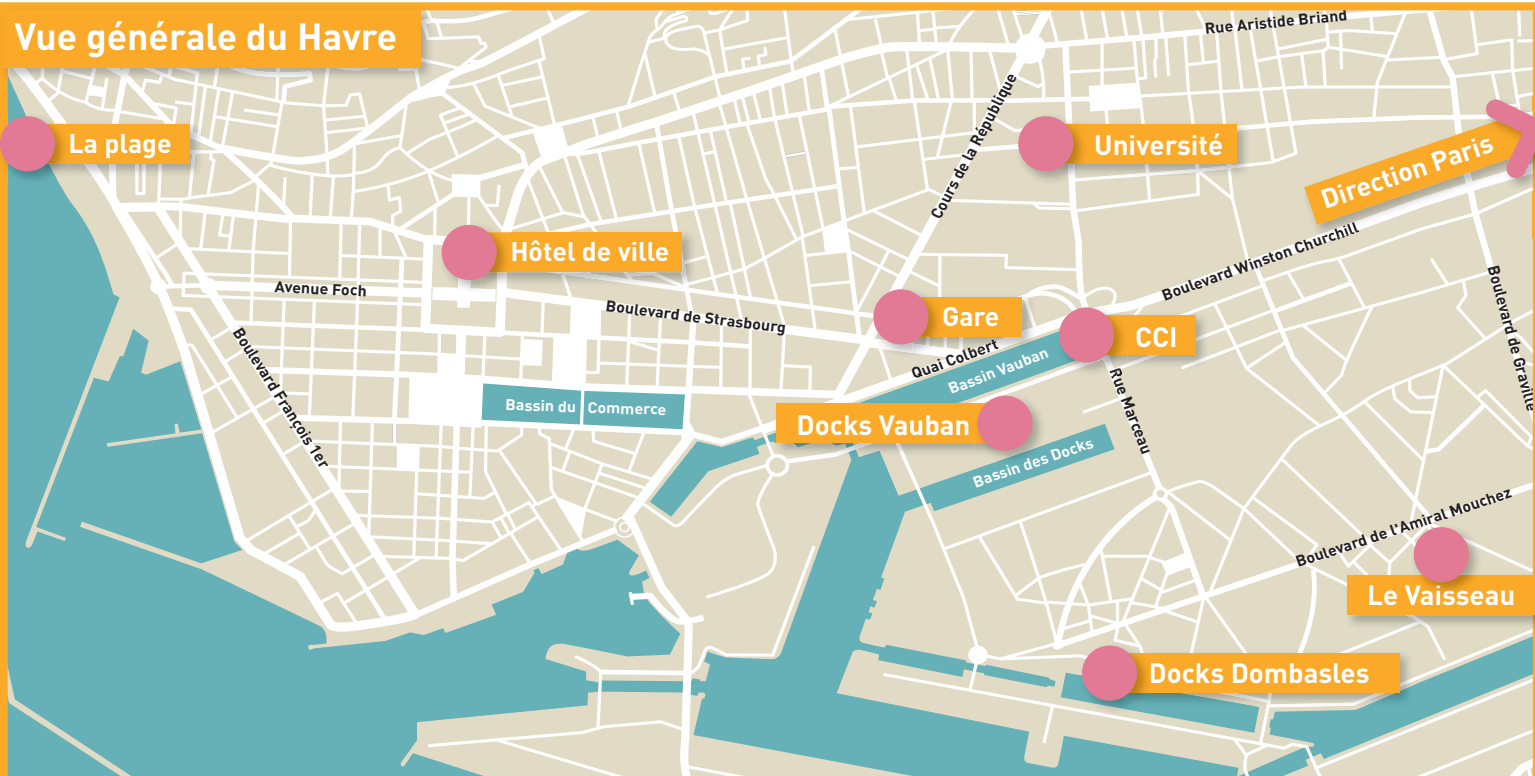

CCI Le HAVRE

Créer mon entreprise...

Ouï

avec la CCI

www.cci-creation.fr

Vue générale du Havre

Plan d'accès à la pépinière d'entreprises Le Vaisseau

Le Vaisseau
120, boulevard Amiral Mouchez
76087 Le Havre Cedex

Un parking est à votre disposition à l'arrière du Vaisseau - accès par la rue Marcel Toulouzan.