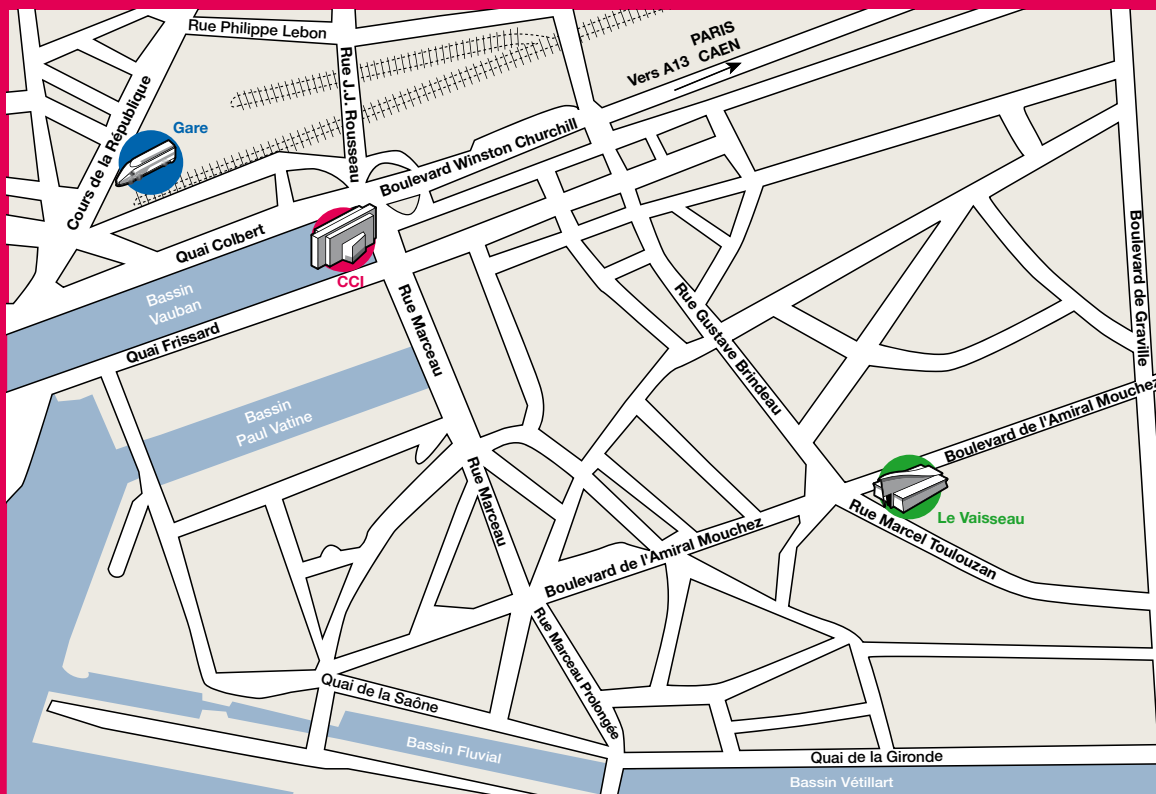

Le Vaisseau Pépinière d'entreprises de la CCI

120 boulevard Amiral Mouchez

76087 Le Havre Cedex

Tél : 02 35 24 76 00 - Fax : 02 35 24 76 05

information-vaisseau@havre.cci.fr

www.cci-creation.fr

CCI Le HAVRE